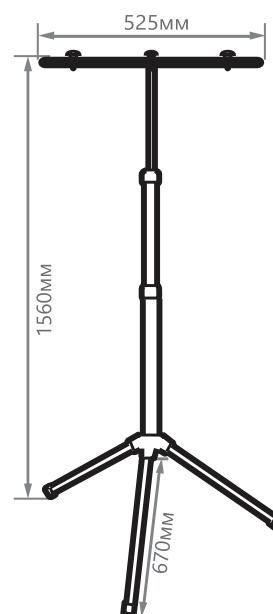

Прожекторы переносные на штативе LL-500, LL-502-LL-506

Feron

Материал: алюминий слекло.

IP65

-40...
+40°C

ШНУР 3
МЕТРА

LL-506 4x50W

арт. 48507 6400K

LL-502-LL-505

арт. 29567, 29568,
41544, 48506 6400K

LL-500

арт. 41546

Высокая степень защиты IP65, корпус из алюминиевого сплава, покрытие атмосферостойкой эпоксидной эмалью, рассеиватель из калённого стекла и изготовленный из прочной стали штатив, делают прожекторы устойчивыми к агрессивным воздействиям окружающей среды.

Модель	Артикул	Мощность	Световой поток	Размеры
LL-500	41546	-	-	800x545x1500мм
LL-502	29567	2x30W	5400Lm	670x500x1660мм
LL-503	29568	2x50W	9000Lm	670x500x1670мм
LL-504	41544	2x70W	12600Lm	670x525x1685мм
LL-505	48506	2x100W	18000Lm	430x552x1768мм
LL-506	48507	4x50W	18000Lm	430x482x1720мм